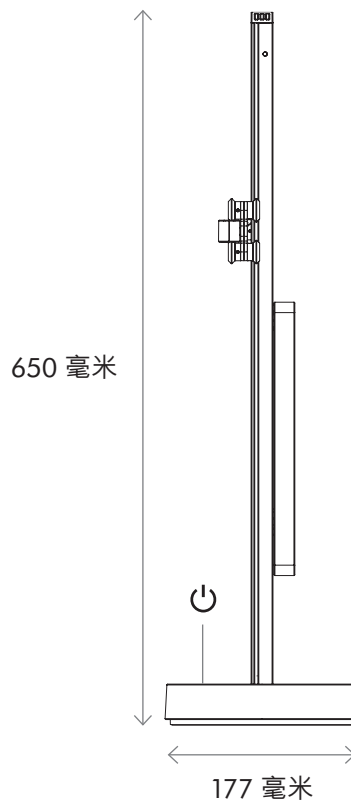

技术规格

戴森CSYS™ 工作灯提供强力照明，精准定位，随心调节。以热管技术冷却LED，提供长达144,000小时的持续照明¹。每台工作灯使用八枚高功率冷白色（4000K）LED灯珠，并配备无眩光反射锥镜。

工作灯采用 3 Axis Glide™ 定位，可水平、垂直移动，还可360度旋转。支持触控调光，调光亮度可记忆，在您下次开灯时精确再现上次所设亮度。

具体说明：

台式4000K LED工作灯采用热管冷却技术和 3 Axis Glide™ 定位，并配备触控调光和亮度记忆功能。

正视图

侧视图

¹该使用寿命基于 LED L70计算。

电力数据

输入电压/频率: 100-240 伏, 50 / 60 赫兹

额定功率: 系统11.5瓦

电源线长度: 2.5米

光学数据

净重: 4.4公斤

包装重量: 6.2公斤

包装尺寸:

¹该使用寿命基于 LED L70 计算。

极线图

产品颜色

黑/黑 (BB)

黑/银 (BS)