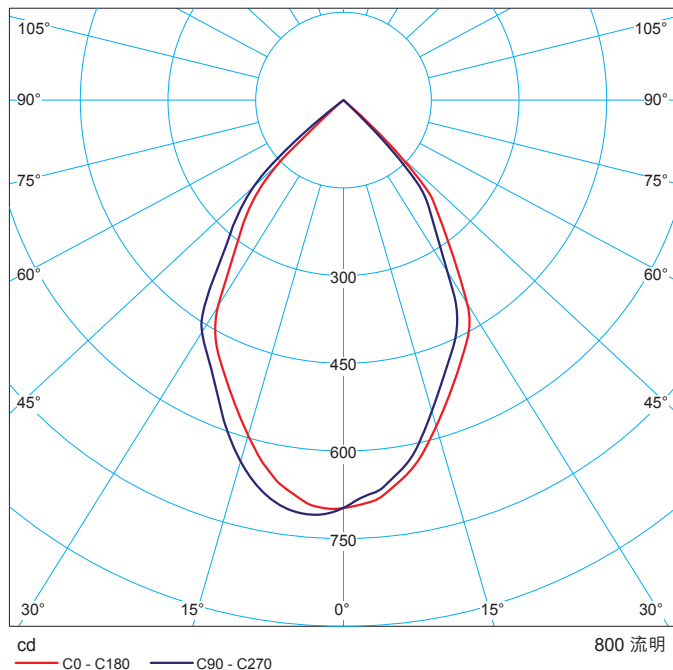

净重: 4.4公斤

包装重量: 6.2公斤

包装尺寸:

¹该使用寿命基于 LED L70 计算。

极线图

产品颜色

黑/黑 (BB)

黑/银 (BS)