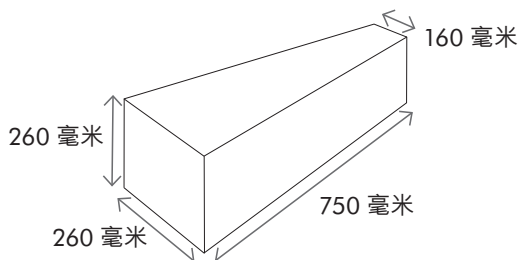

IP等级: 室内使用

工作温度范围: 1°C - 40°C

工艺

材质: 铝/铜/钢/聚碳酸酯塑料

操作

触控调光

亮度记忆

物流

净重: 4.4公斤

包装重量: 6.2公斤

包装尺寸:

¹该使用寿命基于 LED L70 计算。

极线图

产品颜色

黑/黑 (BB)

黑/银 (BS)