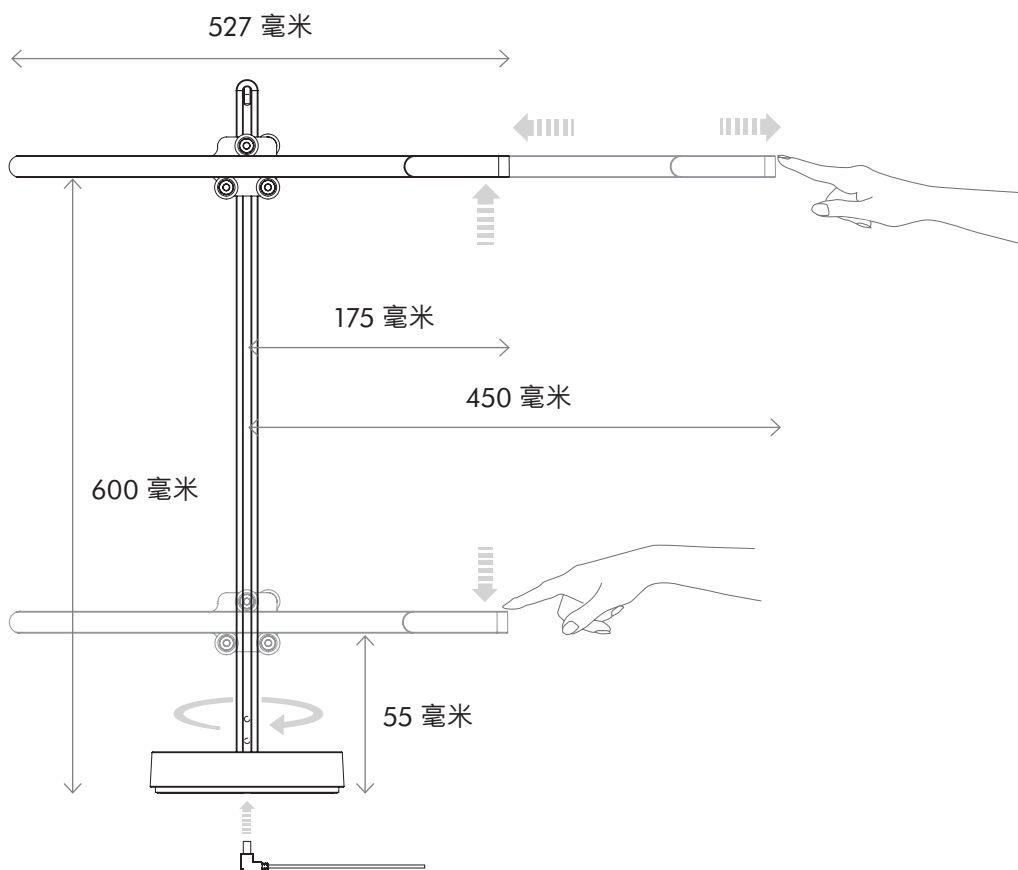

技术规格

戴森CSYS™ 工作灯提供强力照明，精准定位，随心调节。以热管技术冷却LED，提供长达144,000小时的持续照明¹。每台工作灯使用八枚高功率冷白色（4000K）LED灯珠，并配备无眩光反射锥镜。

工作灯采用 3 Axis Glide™ 定位，可水平、垂直移动，还可360度旋转。支持触控调光，调光亮度可记忆，在您下次开灯时精确再现上次所设亮度。

具体说明：

台式4000K LED工作灯采用热管冷却技术和 3 Axis Glide™ 定位，并配备触控调光和亮度记忆功能。

正视图

侧视图

¹该使用寿命基于 LED L70计算。

电力数据

输入电压/频率: 100-240 伏, 50 / 60 赫兹

额定功率: 系统11.5瓦

电源线长度: 2.5米

光学数据

IP等级: 室内使用

工作温度范围: 1°C - 40°C

工艺

材质: 铝/铜/钢/聚碳酸酯塑料

操作

触控调光

亮度记忆

物流

净重: 4.4公斤

包装重量: 6.2公斤

包装尺寸:

¹该使用寿命基于 LED L70 计算。

极线图

产品颜色

黑/黑 (BB)

黑/银 (BS)